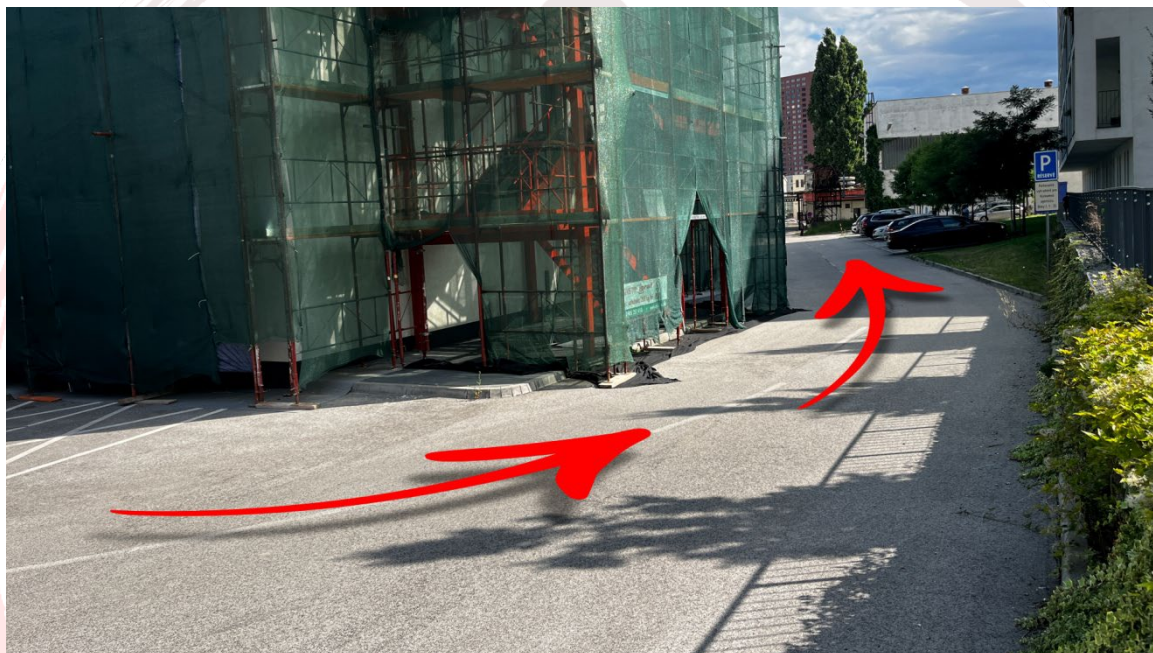

SMER Z MESTA

SMER Z RAČE

Mapa k Pagoda Studiu

(zjednodušená verzia)

Krok č. 1: Dostať sa k ulici Sliáčská 1

SMER ZO SLIAČSKEJ

DOVNÚTRA CEZ SLIAČSKU 1

Mapa k Pagoda Studio

(zjednodušená verzia)

Krok č. 2: Vojst' do areálu VÚZ

OKOLO ČERVENÉHO SCHODISKA

CEZ RAMPU (Vrátnik Vás pustí – idete do filmového štúdia)

Mapa k Pagoda Studiu

(detailnejšia verzia)

Krok č. 3: Nasledovať šípky