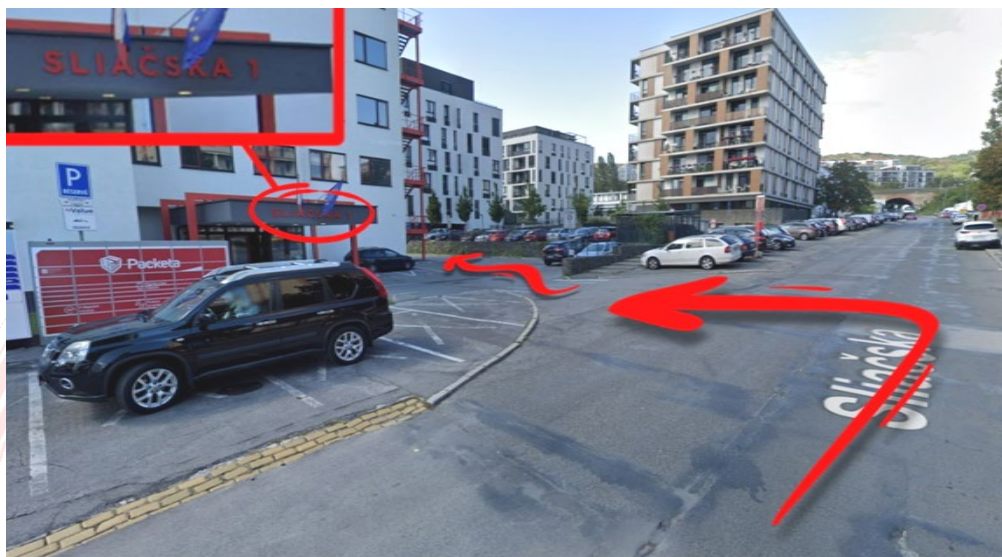

Mapa k Pagoda Studiu *(zjednodušená verzia)*

- Krok č. 1:** Dostať sa k ulici Sliachská 1
- Krok č. 2:** Vojsť do areálu VÚZ
- Krok č. 3:** Nasledovať šípky
- Krok č. 4:** Ste v cieľi 😊

Mapa k Pagoda Studio

(zjednodušená verzia)

Krok č. 1: Dostať sa k ulici Sliáčská 1

Krok č. 2: Vojst' do areálu VÚZ

Krok č. 3: Nasledovať šípky

Mapa k Pagoda Studio

(zjednodušená verzia)

Krok č. 4: Ste v celi 😊

Mapa k Pagoda Studiu *(detailnejšia verzia)*

- Krok č. 1: Dostať sa k ulici Sliachská 1
- Krok č. 2: Vojst' do areálu VÚZ
- Krok č. 3: Nasledovať šípky
- Krok č. 4: Ste v cieľi 😊

Mapa k Pagoda Studiu

(detailnejšia verzia)

Krok č. 1: Dostať sa k ulici Sliachská 1

Prvá šípka je na budove oproti rampe – do prava a za budovou do ľava

Za budovou zbadáte ďalšiu šípku - rovno dlhou uličkou.

Mapa k Pagoda Studiu

(detailnejšia verzia)

Krok č. 3: Nasledovať šípky

Pokračujte rovno dlhou uličkou.