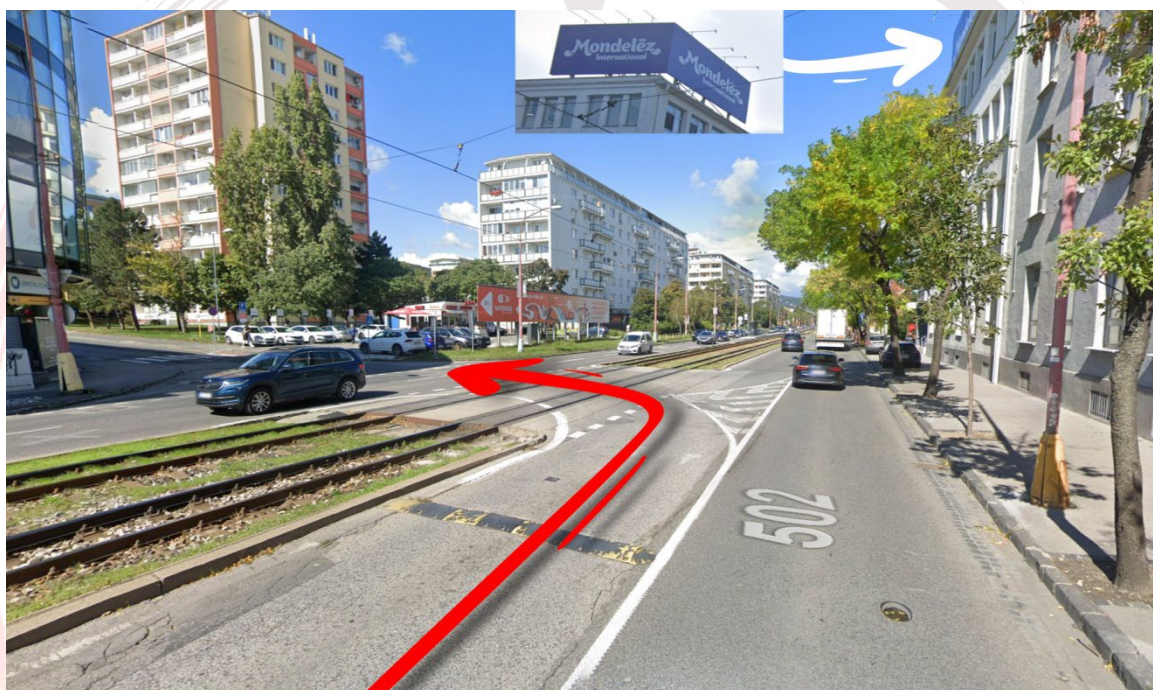

Mapa k Pagoda Studiu *(zjednodušená verzia)*

- Krok č. 1:** Dostať sa k ulici Sliachská 1
- Krok č. 2:** Vojsť do areálu VÚZ
- Krok č. 3:** Nasledovať šípky
- Krok č. 4:** Ste v cieľi 😊

Mapa k Pagoda Studio

(zjednodušená verzia)

Krok č. 1: Dostať sa k ulici Sliáčská 1

Krok č. 2: Vojst' do areálu VÚZ

Krok č. 3: Nasledovať šípky

Mapa k Pagoda Studio

(zjednodušená verzia)

Krok č. 4: Ste v celi 😊

Mapa k Pagoda Studiu *(detailnejšia verzia)*

- Krok č. 1: Dostať sa k ulici Sliachská 1
- Krok č. 2: Vojst' do areálu VÚZ
- Krok č. 3: Nasledovať šípky
- Krok č. 4: Ste v cieľi 😊

Mapa k Pagoda Studiu

(detailnejšia verzia)

Krok č. 1: Dostať sa k ulici Sliachská 1

SMER Z MESTA

SMER Z RAČE

Mapa k Pagoda Studiu

(zjednodušená verzia)

Krok č. 1: Dostať sa k ulici Sliáčská 1

SMER ZO SLIAČSKEJ

DOVNÚTRA CEZ SLIAČSKU 1

Mapa k Pagoda Studio