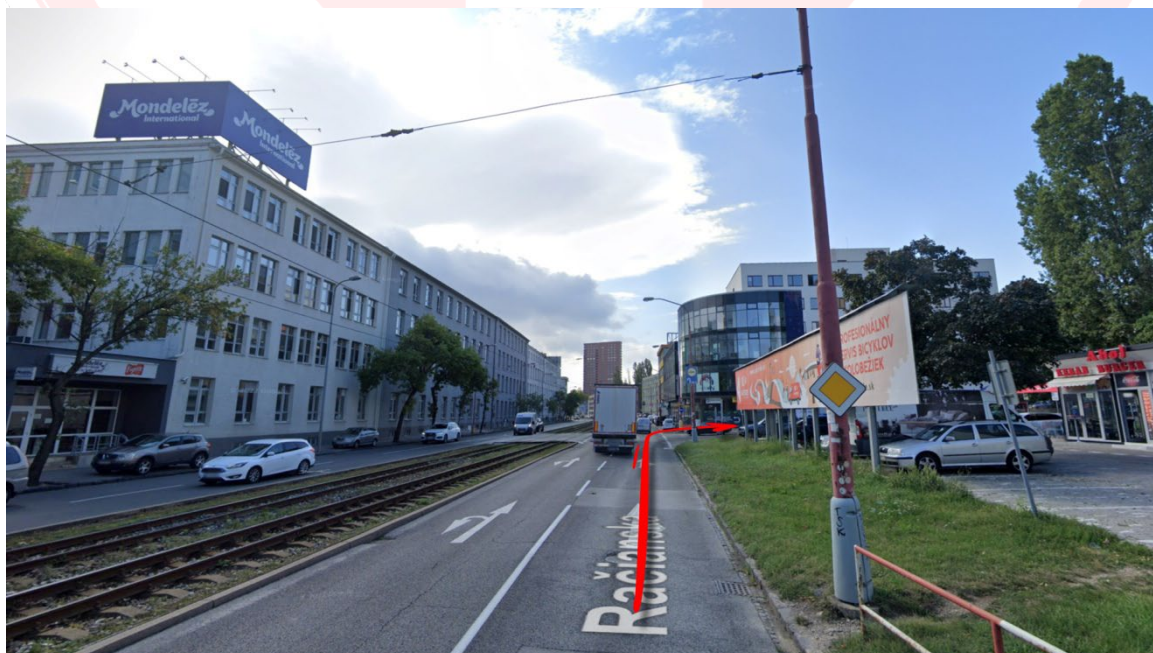

Mapa k Pagoda Studiu *(zjednodušená verzia)*

- Krok č. 1:** Dostať sa k ulici Sliachská 1
- Krok č. 2:** Vojsť do areálu VÚZ
- Krok č. 3:** Nasledovať šípky
- Krok č. 4:** Ste v cieľi 😊

Mapa k Pagoda Studio

(zjednodušená verzia)

Krok č. 1: Dostať sa k ulici Sliáčská 1

Krok č. 2: Vojst' do areálu VÚZ

Krok č. 3: Nasledovať šípky

Mapa k Pagoda Studio

(zjednodušená verzia)

Krok č. 4: Ste v celi 😊

Mapa k Pagoda Studiu *(detailnejšia verzia)*

- Krok č. 1: Dostať sa k ulici Sliachská 1
- Krok č. 2: Vojst' do areálu VÚZ
- Krok č. 3: Nasledovať šípky
- Krok č. 4: Ste v cieľi 😊

Mapa k Pagoda Studiu

(detailnejšia verzia)

Krok č. 1: Dostať sa k ulici Sliachská 1

SMER Z MESTA

SMER Z RAČE

Mapa k Pagoda Studiu

(zjednodušená verzia)

Krok č. 1: Dostať sa k ulici Sliáčská 1

SMER ZO SLIAČSKEJ

DOVNÚTRA CEZ SLIAČSKU 1

Mapa k Pagoda Studio