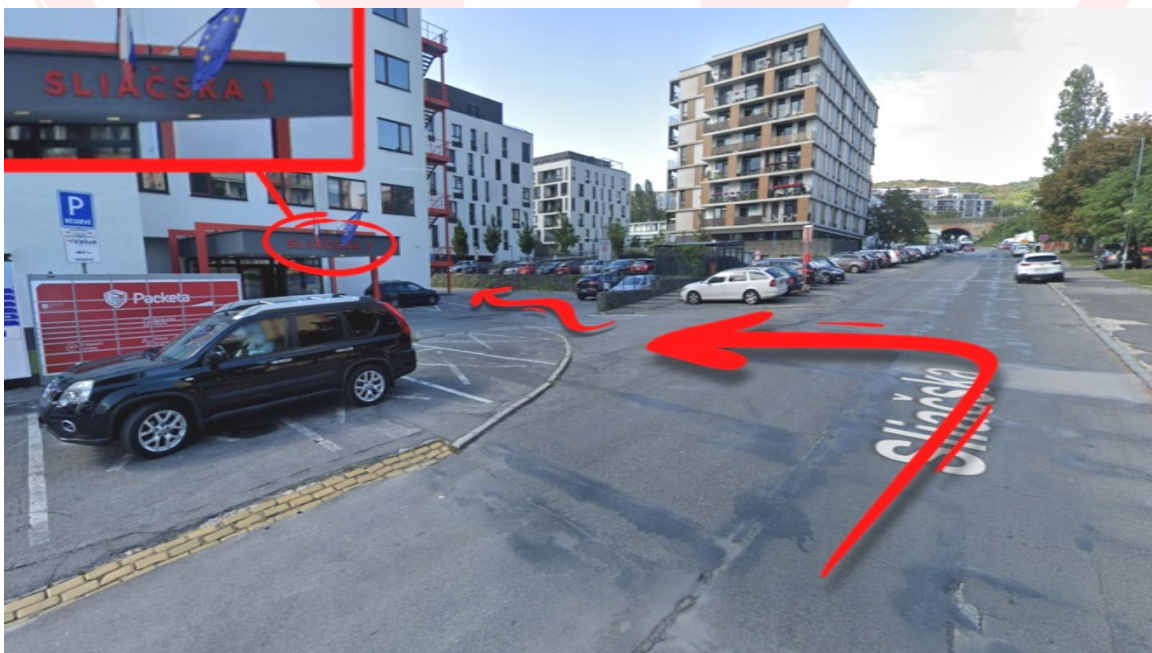

(zjednodušená verzia)

Krok č. 1: Dostať sa k ulici Sliáčská 1

Krok č. 2: Vojst' do areálu VÚZ

Krok č. 3: Nasledovať šípky

Mapa k Pagoda Studio

(zjednodušená verzia)

Krok č. 4: Ste v celi 😊

Mapa k Pagoda Studiu *(detailnejšia verzia)*

- Krok č. 1: Dostať sa k ulici Sliachská 1
- Krok č. 2: Vojst' do areálu VÚZ
- Krok č. 3: Nasledovať šípky
- Krok č. 4: Ste v cieľi 😊

Mapa k Pagoda Studiu

(detailnejšia verzia)

Krok č. 1: Dostať sa k ulici Sliachská 1

SMER Z MESTA

SMER Z RAČE

Mapa k Pagoda Studiu

(zjednodušená verzia)

Krok č. 1: Dostať sa k ulici Sliáčská 1

SMER ZO SLIAČSKEJ

DOVNÚTRA CEZ SLIAČSKU 1

Mapa k Pagoda Studio

Prvá šípka je na budove oproti rampe – do prava a za budovou do ľava

Za budovou zbadáte ďalšiu šípku - rovno dlhou uličkou.

Mapa k Pagoda Studiu

(detailnejšia verzia)

Krok č. 3: Nasledovať šípky

Pokračujte rovno dlhou uličkou.