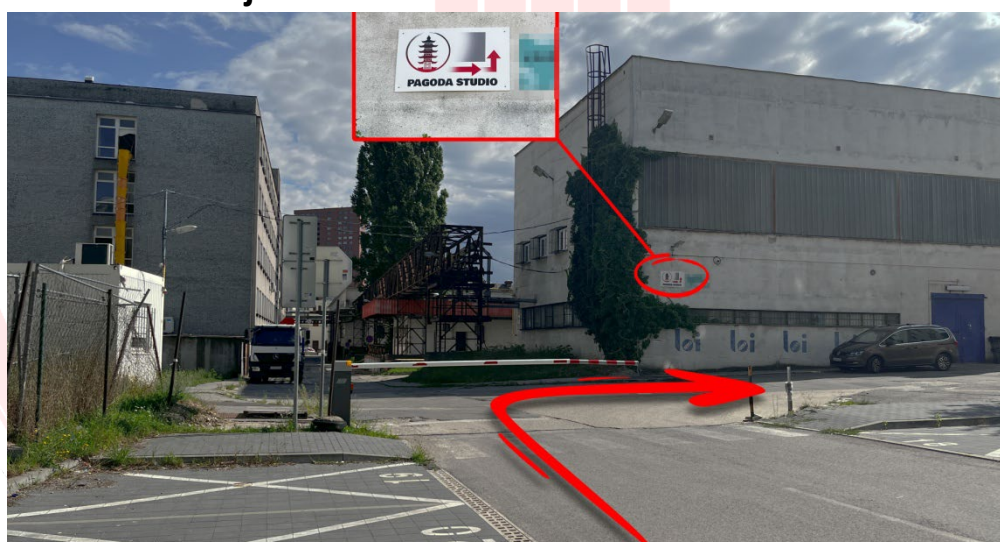

Mapa k Pagoda Studiu *(zjednodušená verzia)*

- Krok č. 1:** Dostať sa k ulici Sliachská 1
- Krok č. 2:** Vojsť do areálu VÚZ
- Krok č. 3:** Nasledovať šípky
- Krok č. 4:** Ste v cieľi 😊

Mapa k Pagoda Studio

(zjednodušená verzia)

Krok č. 1: Dostať sa k ulici Sliáčská 1

Krok č. 2: Vojst' do areálu VÚZ

Krok č. 3: Nasledovať šípky

Mapa k Pagoda Studio

(zjednodušená verzia)

Krok č. 4: Ste v celi 😊

Mapa k Pagoda Studiu *(detailnejšia verzia)*

- Krok č. 1: Dostať sa k ulici Sliachská 1
- Krok č. 2: Vojst' do areálu VÚZ
- Krok č. 3: Nasledovať šípky
- Krok č. 4: Ste v cieľi 😊

Mapa k Pagoda Studiu

(detailnejšia verzia)

Krok č. 1: Dostať sa k ulici Sliachská 1

Prvá šípka je na budove oproti rampe – do prava a za budovou do ľava

Za budovou zbadáte ďalšiu šípku - rovno dlhou uličkou.

Mapa k Pagoda Studiu

(detailnejšia verzia)

Krok č. 3: Nasledovať šípky

Pokračujte rovno dlhou uličkou.